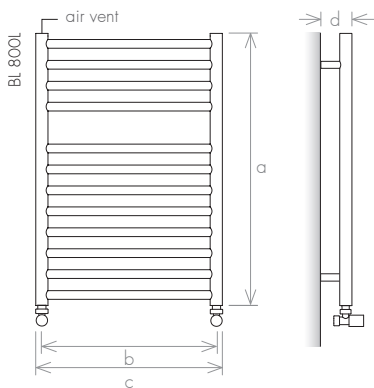

MATERIAL

-  Stainless Steel
-  Steel

VERSION: CENTRAL HEATING

BL800E	BL800L	BL800XL	BL1200E	BL1200L	BL1200XL	model
780	780	780	1200	1200	1200	a (mm) height
450	500	600	450	500	600	b (mm) width between axles
485	535	635	485	535	635	c (mm) total width
90	90	90	90	90	90	d (mm) depth
2,90	3,16	3,68	4,19	4,56	5,29	(l) capacity
259,1	282,2	328,5	374,4	407,1	472,7	(W) central heating
300	300	300	600	600	600	(W) electric