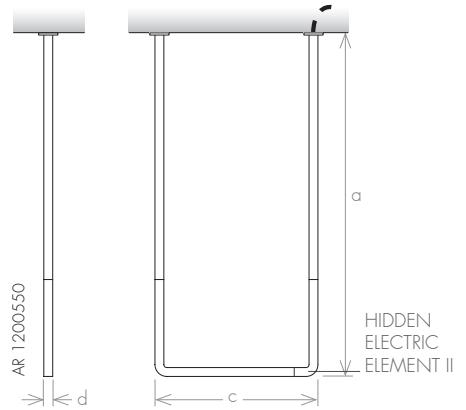

## MATERIAL

-  Stainless Steel

model		AR1200550	AR1200800
height (mm)	a	1200	1200
total width (mm)	c	550	800
depth (mm)	d	30	30
capacity (l)		0,4	0,6
electric (W)		40	40