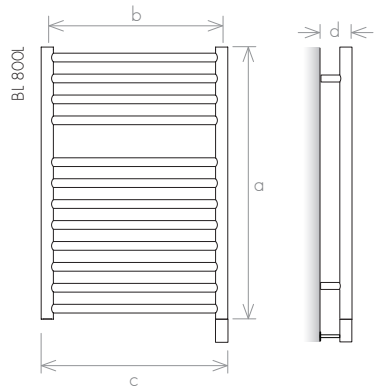

VERSION: ELECTRIC II (HIDDEN)

model		BL1400E	BL1400L	BL1400XL	BL1400 IO	BL1800E	BL1800L	BL1800XL
height (mm)	a	1380	1380	1380	1380	1800	1800	1800
width between axles (mm)	b	450	500	600	600	450	500	600
total width (mm)	c	485	535	635	535	485	535	635
depth (mm)	d	90	90	90	90	90	90	90
capacity (l)		4,90	5,33	6,19	5,33	6,55	7,14	8,30
central heating (W)		437,8	476,2	553,0	476,2	585,5	637,5	741,7
electric (W)		600	600	600	-	1000	1000	1000