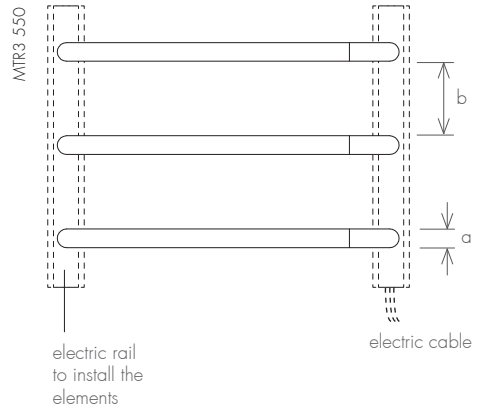

VERSION

-  Electric

MATERIAL

-  Stainless Steel

model	MTR3 550 additional elem.		MTR3 800 additional elem.	
	3	1	3	1
no. of elements	3	1	3	1
height (mm) a	30	30	30	30
width between elements (mm) b	120	-	120	-
total width (mm) c	550	550	800	800
depth (mm) d	120	120	120	120
capacity (l)	3x0,4	0,4	3x0,6	0,6
electric (W)	3x40	40	3x40	40