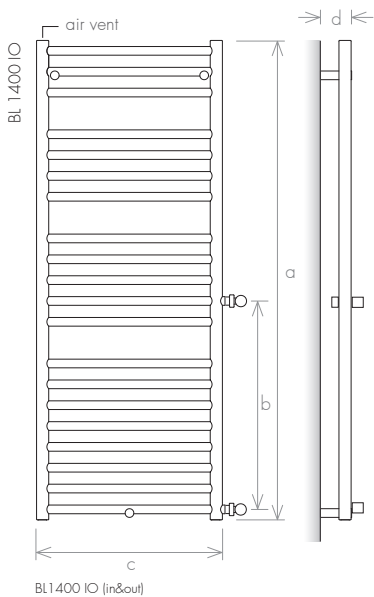

MATERIAL

-  Stainless Steel
-  Steel

VERSION: CENTRAL HEATING

BL800E	BL800L	BL800XL	BL1200E	BL1200L	BL1200XL	model
780	780	780	1200	1200	1200	a (mm) height
450	500	600	450	500	600	b (mm) width between axles
485	535	635	485	535	635	c (mm) total width
90	90	90	90	90	90	d (mm) depth
2,90	3,16	3,68	4,19	4,56	5,29	(l) capacity
259,1	282,2	328,5	374,4	407,1	472,7	(W) central heating
300	300	300	600	600	600	(W) electric