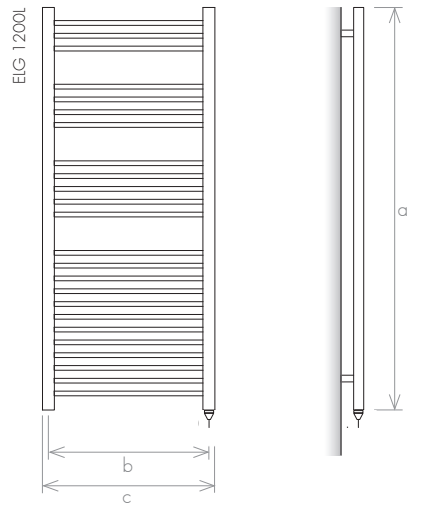

MATERIAL

-  Stainless Steel

VERSION: ELECTRIC II

VERSION: CENTRAL HEATING

VERSION: ELECTRIC II

	model	ELG 800E	ELG 800L	ELG 1200E	ELG 1200L	ELG 1800E	ELG 1800L
height (mm)	a	800	800	1200	1200	1800	1800
width between axles (mm)	b	450	500	450	500	450	500
total width (mm)	c	480	530	480	530	480	530
depth (mm)	d	87	87	87	87	87	87
capacity (l)		1,6	1,8	2,4	2,7	3,3	3,7
central heating (W)		144	160	216	240	377	419
electric (W)		200	200	300	300	600	600