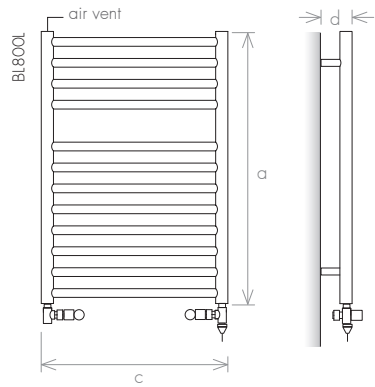

VERSION: MIXED