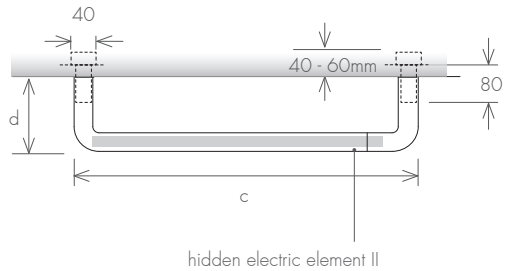

VERSION

-  Electric

MATERIAL

-  Stainless Steel

model	MTR3 550 additional elem.		MTR3 800 additional elem.	
	3	1	3	1
no. of elements	3	1	3	1
height (mm) a	30	30	30	30
width between elements (mm) b	120	-	120	-
total width (mm) c	550	550	800	800
depth (mm) d	120	120	120	120
capacity (l)	3x0,4	0,4	3x0,6	0,6
electric (W)	3x40	40	3x40	40