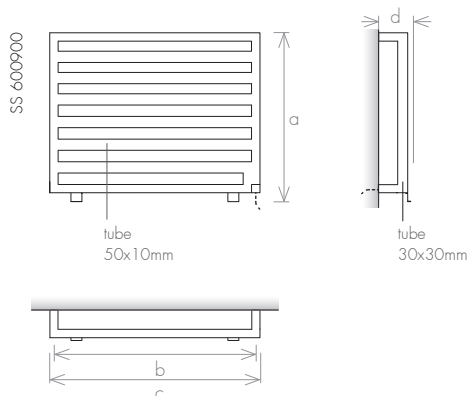

VERSION: ELECTRIC II

model		SS600600	SS400900	SS600900	SS4001200	SS6001200	SS8001200
height (mm)	a	600	400	600	400	600	800
width between axles (mm)	b	560	860	860	1160	1160	1160
total width (mm)	c	600	900	900	1200	1200	1200
depth (mm)	d	110	110	110	110	110	110
capacity (l)		3,6	4,2	4,7	5,6	5,8	7,2
central heating (W)		322	379	419	500	524	647
electric (W)		300	300	600	600	600	1000