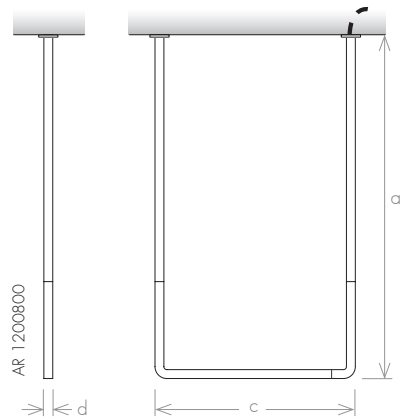

## MATERIAL

-  Stainless Steel

model		AR1200550	AR1200800
height (mm)	a	1200	1200
total width (mm)	c	550	800
depth (mm)	d	30	30
capacity (l)		0,4	0,6
electric (W)		40	40