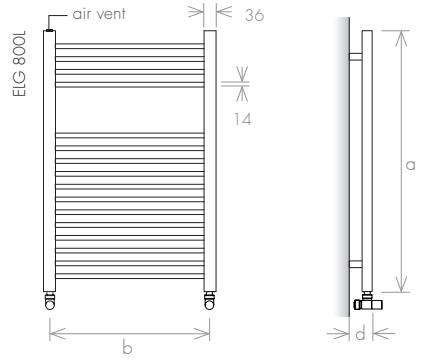

MATERIAL

-  Stainless Steel

VERSION: ELECTRIC II

VERSION: CENTRAL HEATING

VERSION: ELECTRIC II

	model	ELG 800E	ELG 800L	ELG 1200E	ELG 1200L	ELG 1800E	ELG 1800L
height (mm)	a	800	800	1200	1200	1800	1800
width between axles (mm)	b	450	500	450	500	450	500
total width (mm)	c	480	530	480	530	480	530
depth (mm)	d	87	87	87	87	87	87
capacity (l)		1,6	1,8	2,4	2,7	3,3	3,7
central heating (W)		144	160	216	240	377	419
electric (W)		200	200	300	300	600	600