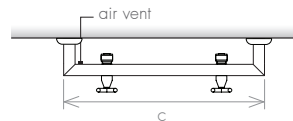

## VERSION: MIXED

model		E 800E	E 800L	E 1200E	E 1200L	E 1800E	E 1800L
height (mm)	a	800	800	1200	1200	1800	1800
width between axles (mm)	b	450	500	450	500	450	500
total width (mm)	c	570	620	570	620	570	620
depth (mm)	d	120	120	120	120	120	120
capacity (l)		2,22	2,29	3,27	3,41	4,49	4,70
central heating (W)		200	206	294	307	404	423
electric (W)		200	200	300	300	600	600