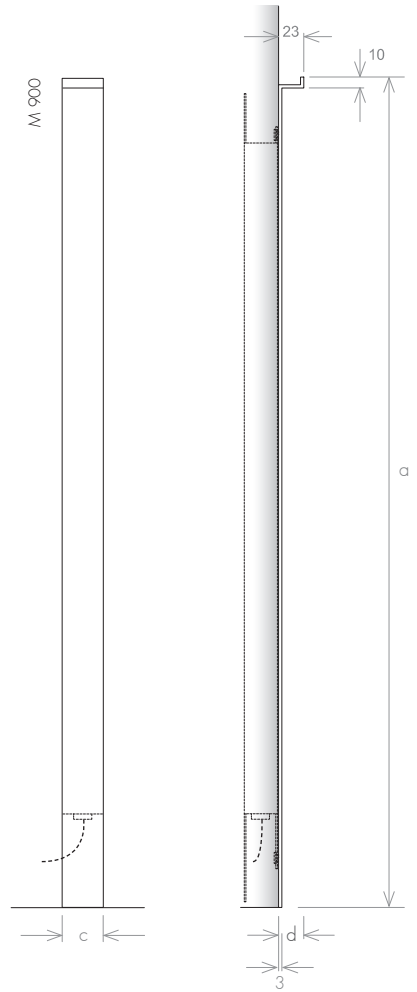

## MATERIAL

-  Stainless Steel

model		M 900	M 1200	M 1400	M 1800
height (mm)	a	900	1200	1400	1800
total width (mm)	c	35	35	35	35
depth (mm)	d	23	23	23	23
capacity (l)		0,6	0,8	1,0	1,3
electric (W)		100	150	150	200