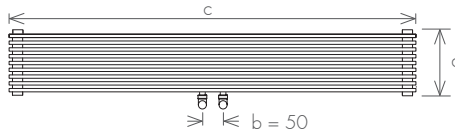

option G

P+1800 36 P+2000 36 P+1200 40 P+1400 40 P+1800 40 P+2000 40 P+1200 60 P+1400 60 P+1800 60

36	36	40	40	40	40	60	60	60
1800	2000	1200	1400	1800	2000	1200	1400	1800
730	730	810	810	810	810	1210	1210	1210
120	120	120	120	120	120	120	120	120
22,38	24,75	16,97	19,60	24,87	27,50	25,45	29,40	37,30
91,45	101,38	68,48	79,52	101,60	112,71	102,71	119,27	152,39
4099	4530	3139	3619	4557	5030	4706	5427	6820

P+36 1200 P+36 1400 P+36 1800 P+40 1200 P+40 1400 P+40 1800 P+60 1200 P+60 1400 P+60 1800

36	36	36	40	40	40	60	60	60
730	730	730	810	810	810	1210	1210	1210
1200	1400	1800	1200	1400	1800	1200	1400	1800
120	120	120	120	120	120	120	120	120
15,28	17,65	22,38	16,97	19,60	24,87	25,45	29,40	37,30
61,64	71,57	91,45	68,48	79,52	101,60	102,71	119,27	152,39
2826	3257	4099	3139	3619	4557	4706	5427	6820