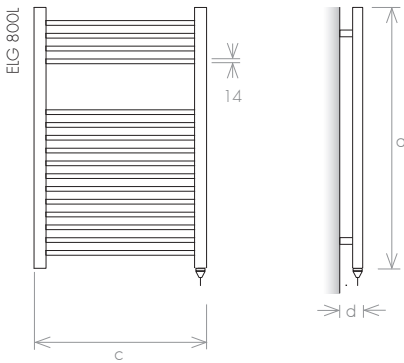

MATERIAL

-  Stainless Steel

VERSION: ELECTRIC II

VERSION: CENTRAL HEATING

VERSION: ELECTRIC II

	model	ELG 800E	ELG 800L	ELG 1200E	ELG 1200L	ELG 1800E	ELG 1800L
height (mm)	a	800	800	1200	1200	1800	1800
width between axles (mm)	b	450	500	450	500	450	500
total width (mm)	c	480	530	480	530	480	530
depth (mm)	d	87	87	87	87	87	87
capacity (l)		1,6	1,8	2,4	2,7	3,3	3,7
central heating (W)		144	160	216	240	377	419
electric (W)		200	200	300	300	600	600